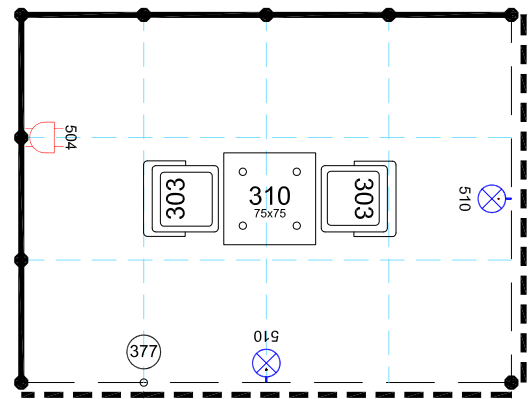

ЛИНЕЙНЫЙ СТЕНД 12 КВМ

УГЛОВОЙ СТЕНД 12 КВМ

СТЕНД ПОЛУОСТРОВ 12 КВМ

В соответствии с контрактом и заявкой на участие, оборудованная площадь включает в себя следующее оборудование:

- ковровое покрытие синего цвета,
- ограждающие и фризové панели в зависимости от типа площади как указано ниже;
- 1 стол (310);
- 2 стула (303);
- 1 мусорная корзина (377);
- 1 электророзетка (504);
- 1 светильник (510) на каждые 6 кв.м.;
- надпись на каждой фризовой панели (до 20 символов на каждую сторону).