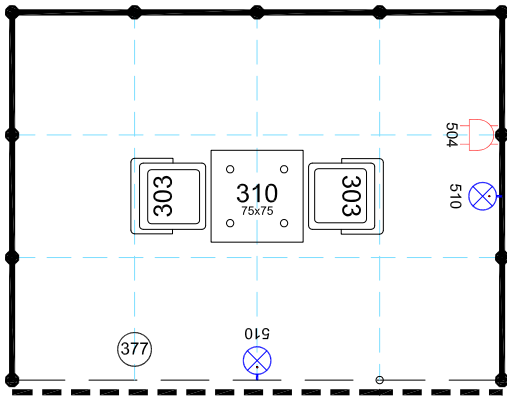

ЛИНЕЙНЫЙ СТЕНД 12 КВМ

УГЛОВОЙ СТЕНД 12 КВМ

СТЕНД ПОЛУОСТРОВ 12 КВМ

В соответствии с контрактом и заявкой на участие, оборудованная площадь включает в себя следующее оборудование:

- ковровое покрытие синего цвета,
- ограждающие и фризové панели в зависимости от типа площади как указано ниже;
- 1 стол (310);
- 2 стула (303);
- 1 мусорная корзина (377);
- 1 электророзетка (504);
- 1 светильник (510) на каждые 6 кв.м.;
- надпись на каждой фризовой панели (до 20 символов на каждую сторону).