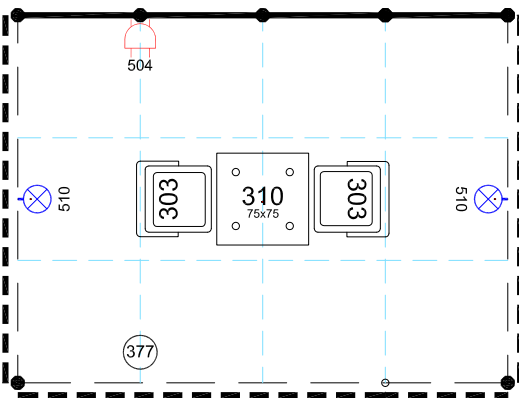

ЛИНЕЙНЫЙ СТЕНД 12 КВМ

УГЛОВОЙ СТЕНД 12 КВМ

СТЕНД ПОЛУОСТРОВ 12 КВМ

В соответствии с контрактом и заявкой на участие, оборудованная площадь включает в себя следующее оборудование:

- ковровое покрытие синего цвета,
- ограждающие и фризové панели в зависимости от типа площади как указано ниже;
- 1 стол (310);
- 2 стула (303);
- 1 мусорная корзина (377);
- 1 электророзетка (504);
- 1 светильник (510) на каждые 6 кв.м.;
- надпись на каждой фризовой панели (до 20 символов на каждую сторону).